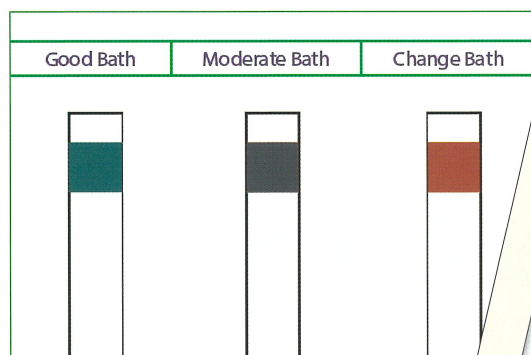

Intra Hoof-fit

NEW

Intra Eco-Bath

イントラ エコバス

20リットル

Intra Eco-Bath は
新しいアプローチの
蹄浴資材です。

付属の試験紙を浴槽内に浸して
1分間待って色調を比較してください。
エコバスの交換時期が一目でわかります。

- ◆ 有機酸が蹄浴槽を低 pH の環境にして病原細菌等を抑制します。
- ◆ キレート亜鉛とビオチンが蹄を保護します。
- ◆ ミントオイル配合で患部の痛みなどを和らげます。
- ◆ 表面張力を弱めることで薬液の付着力を高めます。
- ◆ 各種認証を受けた環境に配慮した成分を含有しているので
バイオガスプラント等の環境に影響を与えません。

Intra Eco-Bath (20 リットル ポリタンク入り)

内容成分：乳酸、クエン酸、キレート亜鉛、イソプロピルアルコール、増粘剤、ミントオイル、ビオチン、精製水

エコバス推奨プログラム

3～5%に希釈して隔週で1日2回、2日連続で使用してください。

※蹄に問題のある牛にはフーフイットリキッドもしくはレピデルマ・スプレーを塗布してください。

Hoof-fit シリーズ LINE UP

フーフイット・ジェル

330ml×6本/箱
広口ボトル入り・専用ハケ同封

容易に広げることができる皮膚を保護するゲル

- 削蹄時などにハケで直接塗ります。
- ジェル状で粘度が高く、よく付着します。
- リキッドやバスと同じ成分で、pHはほぼ中性です。

フーフイット・リキッド

5ℓポリタンク入り

キレート銅・亜鉛・アロエ抽出物を含んだ中性の蹄保護製品

- 20～50%に希釈した液を通常週1回スプレーします。
- 削蹄時には原液を直接塗ります。